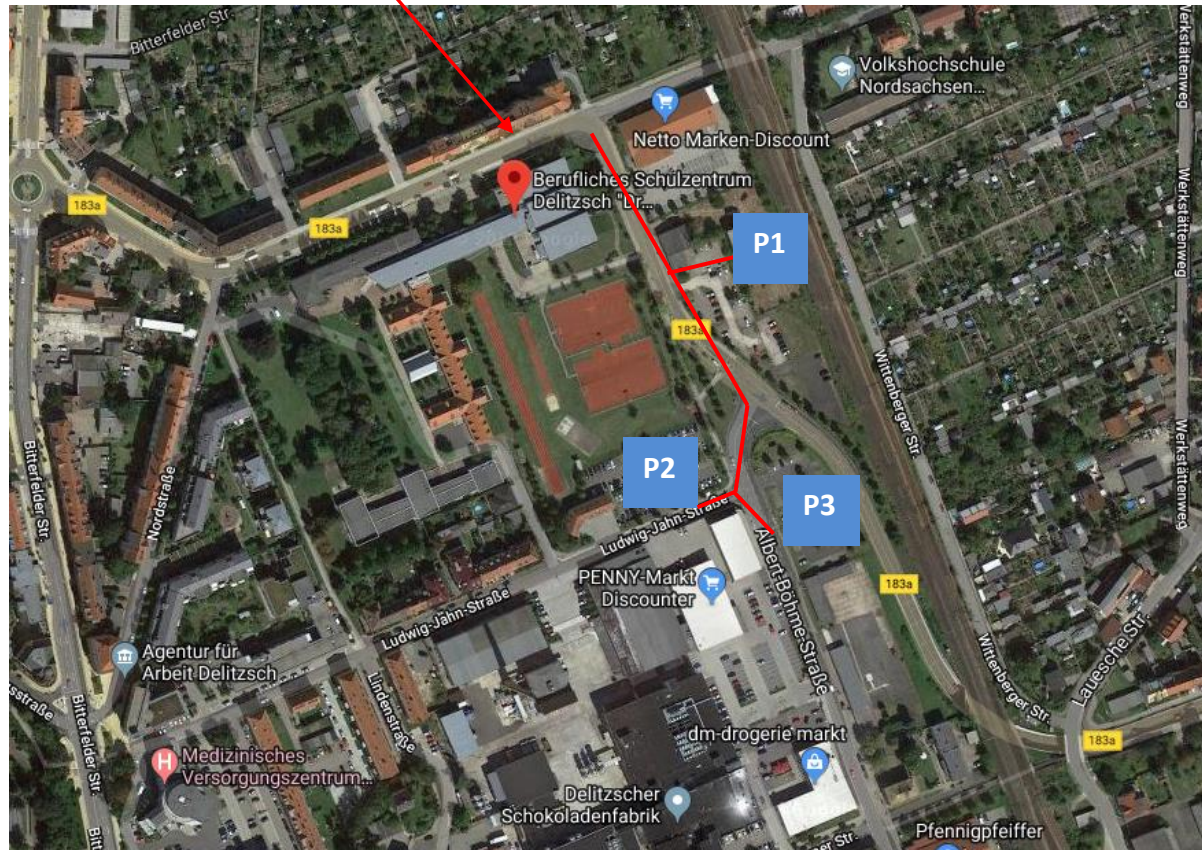

# Parkplätze zur Messe am 07. September 2024

Die Zufahrt zum Eingang des BSZ muss für Aussteller des Außenbereiches und für die Feuerwehreinfaht frei bleiben.  
Bitte beachten Sie die Ordnungskräfte vor Ort!

P1 (Albert-Böhme-Str.,  
nach NETTO!)

P2 (Ludwig-Jahn-Straße)

P3 (Albert-Böhme-Str.) –  
gegenüber Getränkemarkt

Weitere Parkmöglichkeiten stehen in den umliegenden Straßen zur Verfügung.